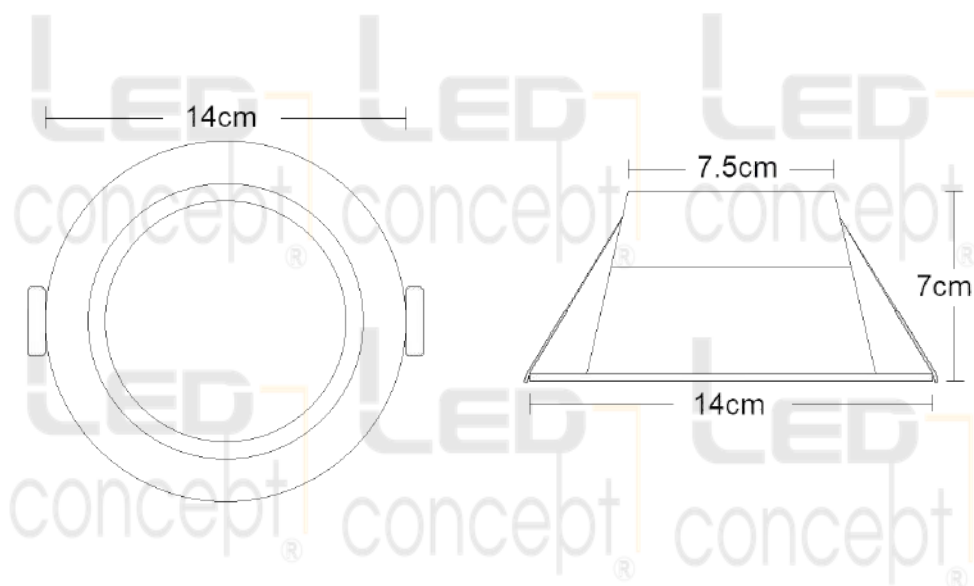

CARACTERÍSTICAS ELÉCTRICAS

Código	EM01265BIN
Potencia	12W
Tensión	120-277V~50/60Hz
Ángulo de Apertura	120°
Temperatura de Trabajo	-20°C a 40°C

CARACTERÍSTICAS FÍSICAS

Color	Negro
Montaje	Empotrar
Difusor	Opalino
Material	Aluminio

CARACTERÍSTICAS LUMÍNICAS

Código	EM01265BIN
Temperatura de Color	6500°K
Flujo Luminoso	1,080LM
Vida útil	40,000 Hrs

LED

DIMENSIONES

APLICACIONES

Oficinas

Tiendas
Departamentales

Restaurantes

Hoteles

COMPLEMENTOS

Piezas por caja	40 pzs
Peso por caja	9 Kg
Medidas por caja (cm)	32 x 37 x 63
Garantía	2 años

IP 20

LED

NOM

2 AÑOS
DE GARANTÍA